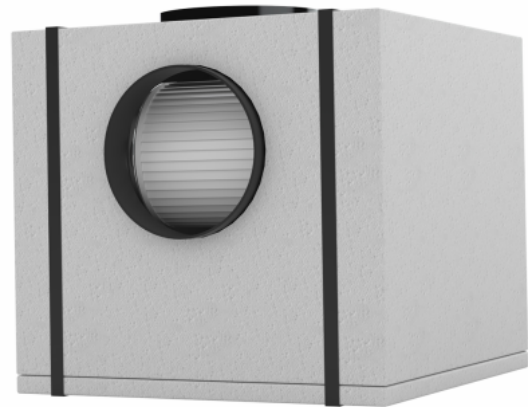

Ekstern TX II motor, loft

Artikkelnummer: 225.19.1200.2

7 830,00 kr

EAN: 5703347529856

Kraftig og stillegående motor for plassering på lofts rom

Ekstern TX motoren finnes i to varianter, nemlig som ekstern vegg montering **TX vegg** og ekstern loft motor **TX II**. Ekstern TX-motor, vegg leveres med værbestandig kappe i rustfritt stål. Ekstern TX II loft motor, leveres med kondens og isolasjonsboks for montering på loftrum. Husk å isolere avtrekks røret mot kondens dersom det ledes gjennom uoppvarmede rom / kald loft. Kraftig og trykkbestandig, spesielt designet for å flytte luftvolumet over lengre avstander.

Spesifikasjoner

Energiforbruk [W]	374
Airflow at 0 Pa [m ³ /t]	810